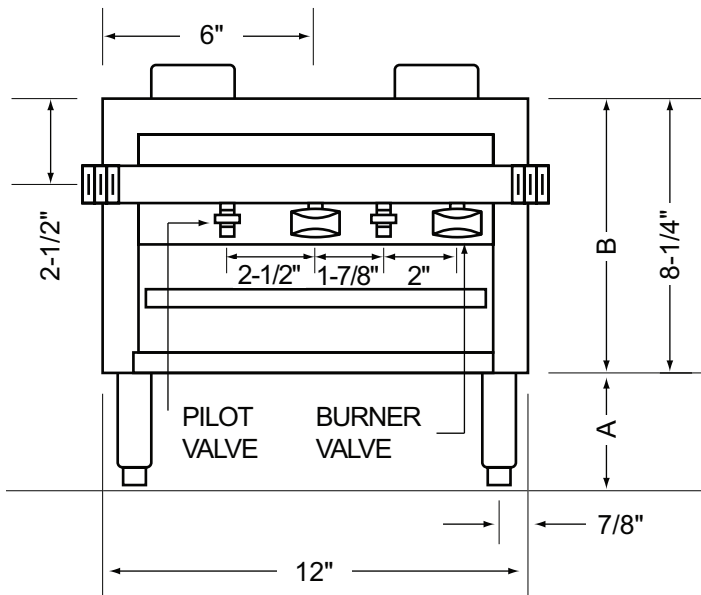

FRONT VIEW

The manufacturer reserves the rights to modify materials and specifications without notice.