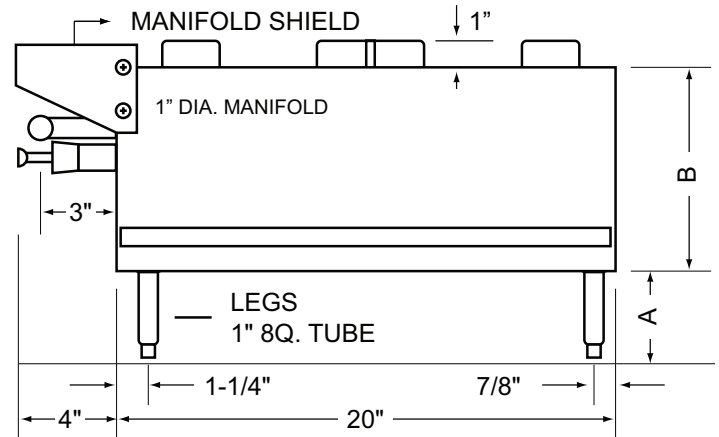

永發飯爐 RICE STOVE

WC Series / Item# _____

TOP VIEW

SIDE VIEW

The manufacturer reserves the rights to modify materials and specifications without notice.