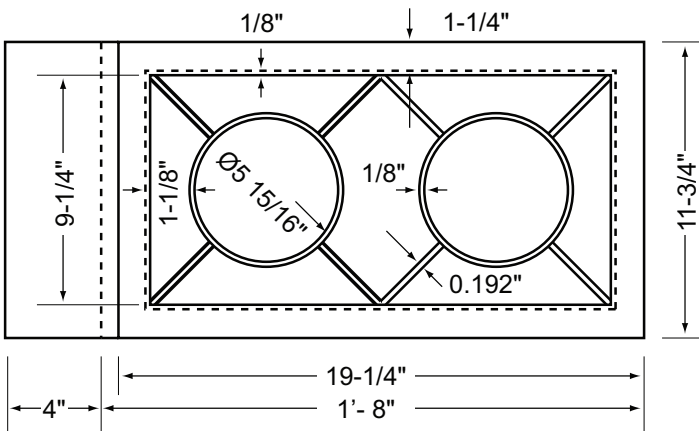

永發飯爐 RICE STOVE

WC Series / Item# _____

TOP VIEW