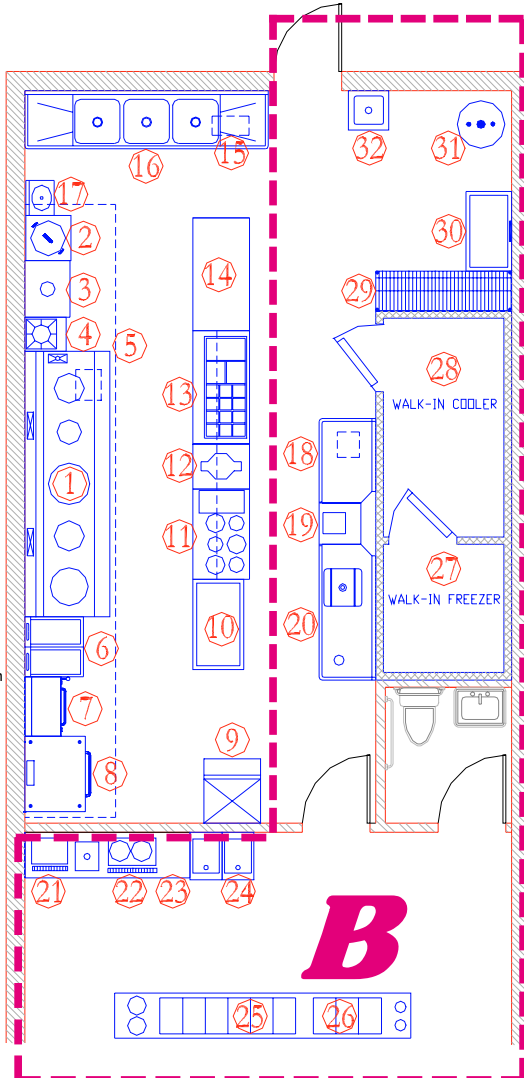

3 Comp Sink

Model#6010

B